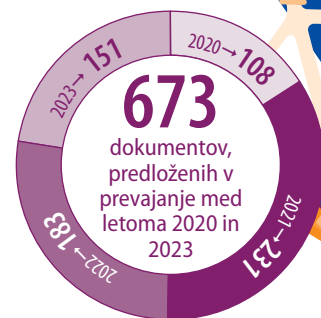

Število prevedenih dokumentov

(po področjih)

(● 2020 ● 2021 ● 2022 ● 2023)

Skupaj med letoma 2020 in 2023
(po področjih)

244 o napotitvi delavcev

170 o prostem pretoku delavcev

140 o socialni varnosti

48 o cestnem prevozu

38 o Ukrajini*

33 o drugih zadevah

* Ozaveščanje oseb, razseljenih iz Ukrajine, o preprečevanju neprijavljenega dela, zlorab, diskriminacije in izkoriščanja delovne sile.

1 495
pripravljenih dokumentov

Število prevedenih dokumentov, pripravljenih med letoma 2020 in 2023

(10 najbolj zahtevanih izhodnih jezikov)